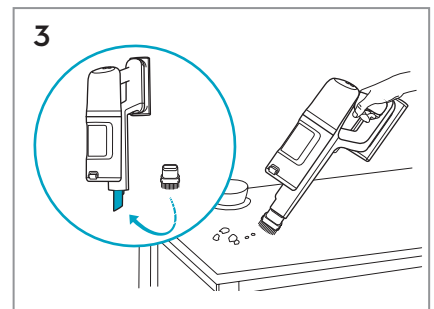

Tersedia hanya pada model tertentu.

มีเฉพาะบางรุ่นเท่านั้น

متوفر في نماذج محددة فقط

Carpet

Hard Floor

 [www.shop.electrolux.com](http://www.shop.electrolux.com)

ESKW6	ZE195	ZE189	EPPCS2	ZE187	ZE158	ZE159
900 923 742	900 923 813	900 923 803	900 923 550	900 923 769	900 923 440	900 923 442
Yearly Performance Kit	Extra Battery 2.5Ah/54Wh	Extra Battery Taiwan / Japan 2.5Ah/54Wh	PowerPro Cleaning Station	PowerPro Mop Nozzle	Standard Pads	Delicate Pads