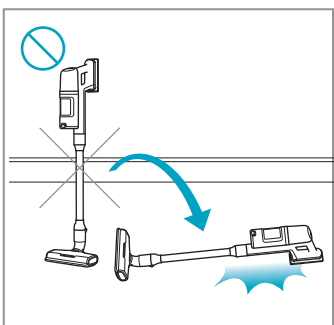

Tersedia hanya pada model tertentu.

มีเฉพาะบางรุ่นเท่านั้น

متوفر في نماذج محددة فقط

Carpet

Hard Floor

 [www.shop.electrolux.com](http://www.shop.electrolux.com)

ESKW6	ZE195	ZE189	EPPCS2	ZE187	ZE158	ZE159
900 923 742	900 923 813	900 923 803	900 923 550	900 923 769	900 923 440	900 923 442
Yearly Performance Kit	Extra Battery 2.5Ah/54Wh	Extra Battery Taiwan / Japan 2.5Ah/54Wh	PowerPro Cleaning Station	PowerPro Mop Nozzle	Standard Pads	Delicate Pads