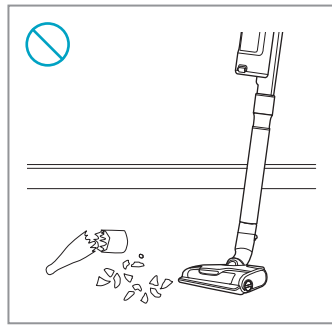

Tersedia hanya pada model tertentu.

มีเฉพาะบางรุ่นเท่านั้น

متوفر في نماذج محددة فقط

Carpet

Hard Floor

 [www.shop.electrolux.com](http://www.shop.electrolux.com)

ESKW6	ZE195	ZE189	EPPCS2	ZE187	ZE158	ZE159
900 923 742	900 923 813	900 923 803	900 923 550	900 923 769	900 923 440	900 923 442
Yearly Performance Kit	Extra Battery 2.5Ah/54Wh	Extra Battery Taiwan / Japan 2.5Ah/54Wh	PowerPro Cleaning Station	PowerPro Mop Nozzle	Standard Pads	Delicate Pads