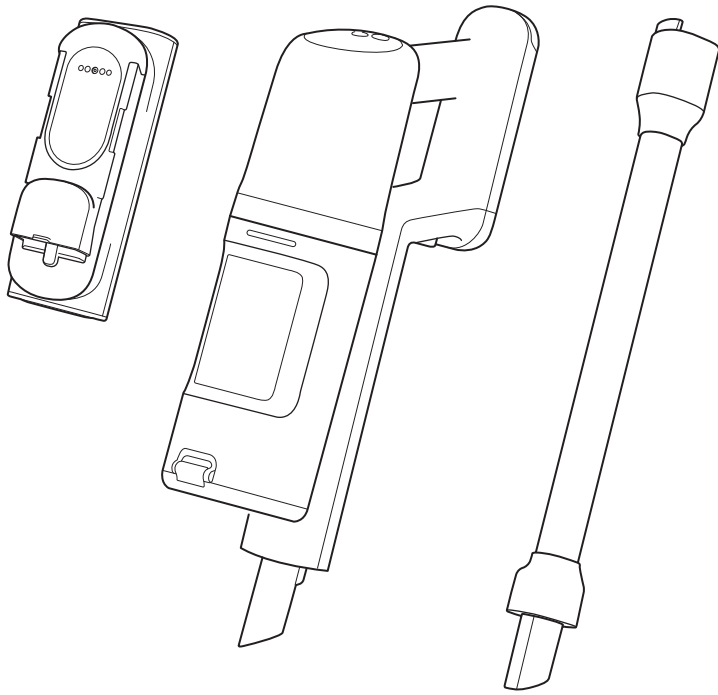

**600 CORDLESS CLEANER**

EFP61712A / EFP61713A / EFP61712 /

EFP61714 / EFP61713

\*

Available in specific models only.

只適用於指定型號

특정 모델에만 해당 됩니다.

Chỉ có ở một số kiểu máy nhất định.