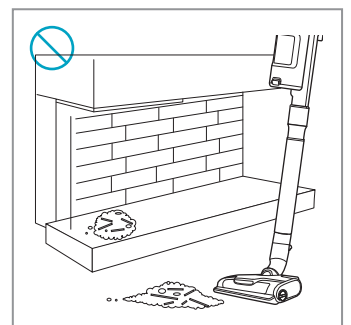

Tersedia hanya pada model tertentu.

มีเฉพาะบางรุ่นเท่านั้น

متوفر في نماذج محددة فقط

Carpet

Hard Floor

 [www.shop.electrolux.com](http://www.shop.electrolux.com)

ESKW6	ZE195	ZE189	EPPCS2	ZE187	ZE158	ZE159
900 923 742	900 923 813	900 923 803	900 923 550	900 923 769	900 923 440	900 923 442
Yearly Performance Kit	Extra Battery 2.5Ah/54Wh	Extra Battery Taiwan / Japan 2.5Ah/54Wh	PowerPro Cleaning Station	PowerPro Mop Nozzle	Standard Pads	Delicate Pads