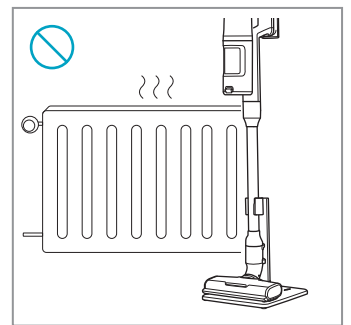

Tersedia hanya pada model tertentu.

มีเฉพาะบางรุ่นเท่านั้น

متوفر في نماذج محددة فقط

Carpet

Hard Floor

 [www.shop.electrolux.com](http://www.shop.electrolux.com)

ESKW6	ZE195	ZE189	EPPCS2	ZE187	ZE158	ZE159
900 923 742	900 923 813	900 923 803	900 923 550	900 923 769	900 923 440	900 923 442
Yearly Performance Kit	Extra Battery 2.5Ah/54Wh	Extra Battery Taiwan / Japan 2.5Ah/54Wh	PowerPro Cleaning Station	PowerPro Mop Nozzle	Standard Pads	Delicate Pads