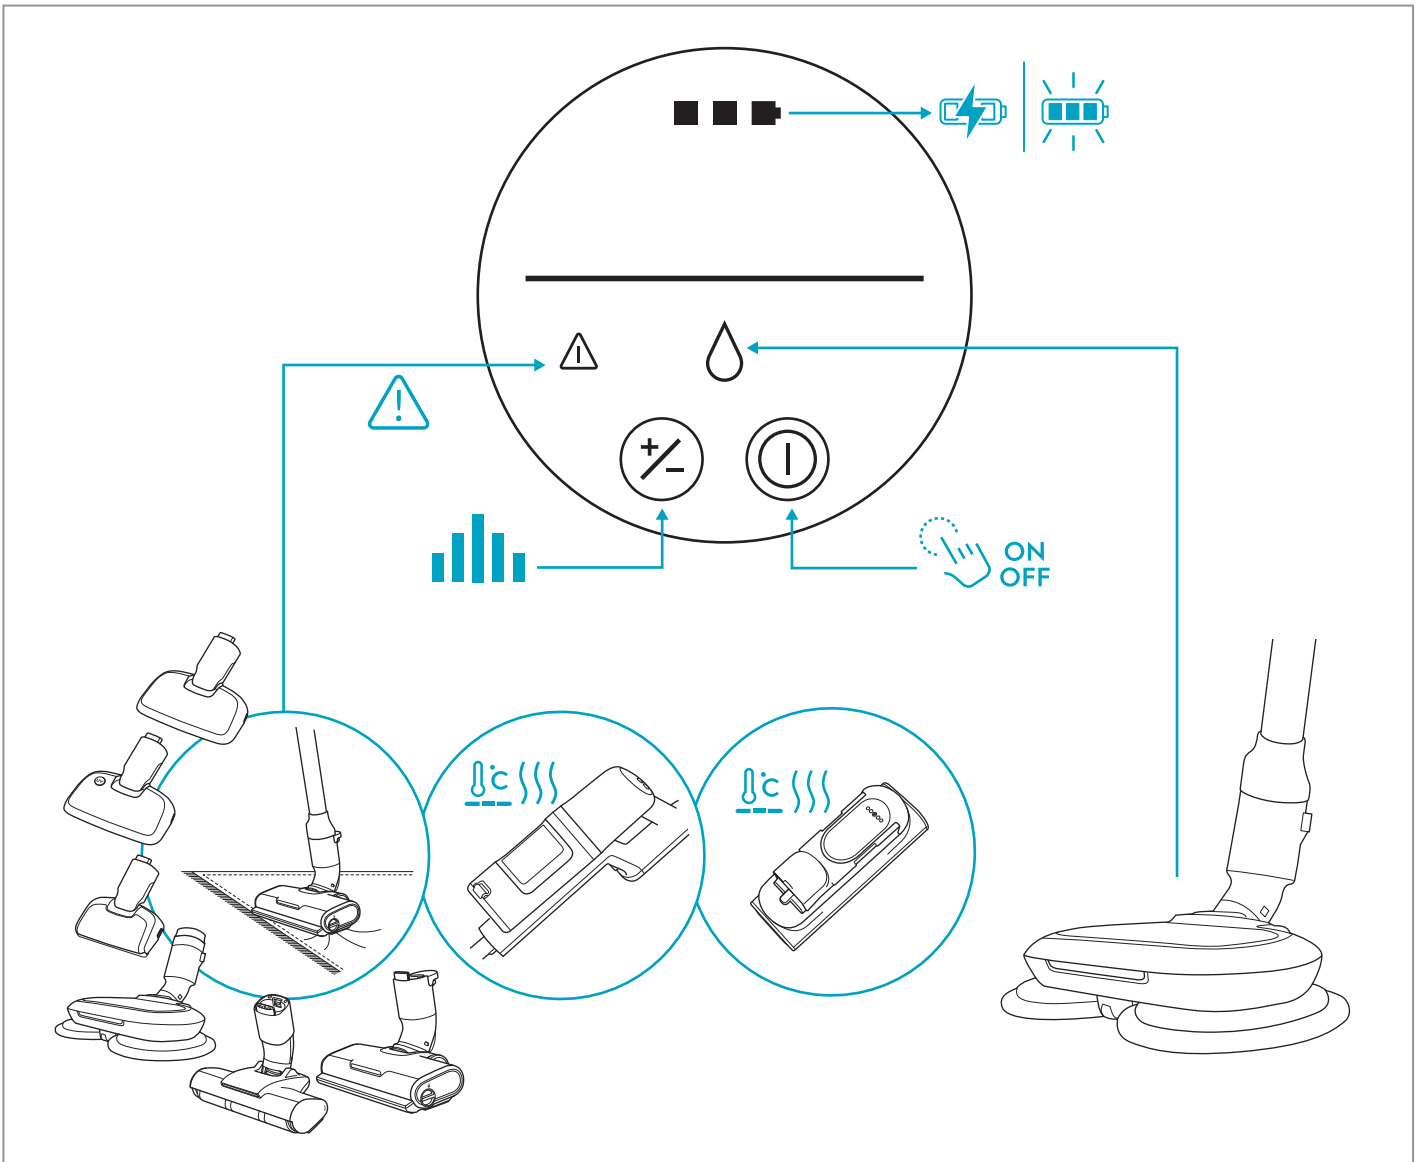

Tersedia hanya pada model tertentu.

มีเฉพาะบางรุ่นเท่านั้น

متوفر في نماذج محددة فقط

Carpet

Hard Floor

 [www.shop.electrolux.com](http://www.shop.electrolux.com)

ESKW6	ZE195	ZE189	EPPCS2	ZE187	ZE158	ZE159
900 923 742	900 923 813	900 923 803	900 923 550	900 923 769	900 923 440	900 923 442
Yearly Performance Kit	Extra Battery 2.5Ah/54Wh	Extra Battery Taiwan / Japan 2.5Ah/54Wh	PowerPro Cleaning Station	PowerPro Mop Nozzle	Standard Pads	Delicate Pads