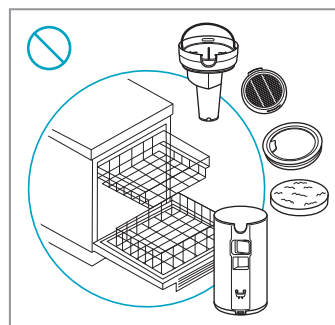

Tersedia hanya pada model tertentu.

มีเฉพาะบางรุ่นเท่านั้น

متوفر في نماذج محددة فقط

Carpet

Hard Floor

 [www.shop.electrolux.com](http://www.shop.electrolux.com)

ESKW6	ZE195	ZE189	EPPCS2	ZE187	ZE158	ZE159
900 923 742	900 923 813	900 923 803	900 923 550	900 923 769	900 923 440	900 923 442
Yearly Performance Kit	Extra Battery 2.5Ah/54Wh	Extra Battery Taiwan / Japan 2.5Ah/54Wh	PowerPro Cleaning Station	PowerPro Mop Nozzle	Standard Pads	Delicate Pads