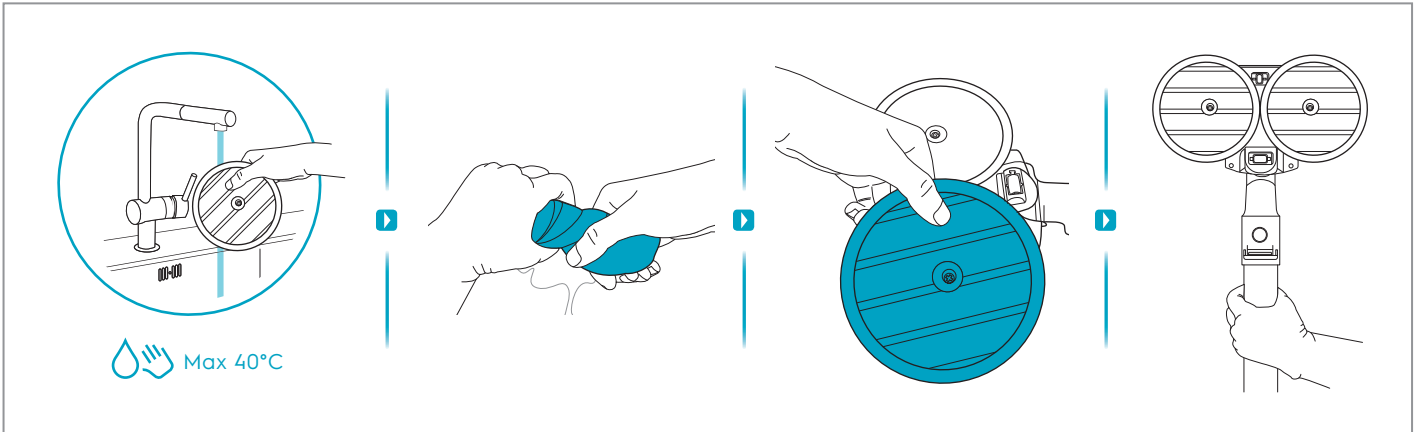

Tersedia hanya pada model tertentu.

มีเฉพาะบางรุ่นเท่านั้น

متوفر في نماذج محددة فقط

Carpet

Hard Floor

 [www.shop.electrolux.com](http://www.shop.electrolux.com)

ESKW6	ZE195	ZE189	EPPCS2	ZE187	ZE158	ZE159
900 923 742	900 923 813	900 923 803	900 923 550	900 923 769	900 923 440	900 923 442
Yearly Performance Kit	Extra Battery 2.5Ah/54Wh	Extra Battery Taiwan / Japan 2.5Ah/54Wh	PowerPro Cleaning Station	PowerPro Mop Nozzle	Standard Pads	Delicate Pads