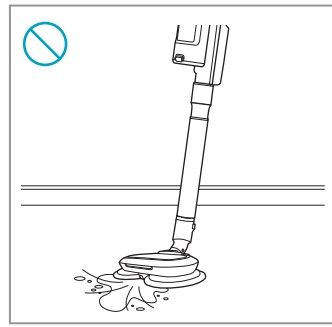

Tersedia hanya pada model tertentu.

มีเฉพาะบางรุ่นเท่านั้น

متوفر في نماذج محددة فقط

Carpet

Hard Floor

 [www.shop.electrolux.com](http://www.shop.electrolux.com)

ESKW6	ZE195	ZE189	EPPCS2	ZE187	ZE158	ZE159
900 923 742	900 923 813	900 923 803	900 923 550	900 923 769	900 923 440	900 923 442
Yearly Performance Kit	Extra Battery 2.5Ah/54Wh	Extra Battery Taiwan / Japan 2.5Ah/54Wh	PowerPro Cleaning Station	PowerPro Mop Nozzle	Standard Pads	Delicate Pads