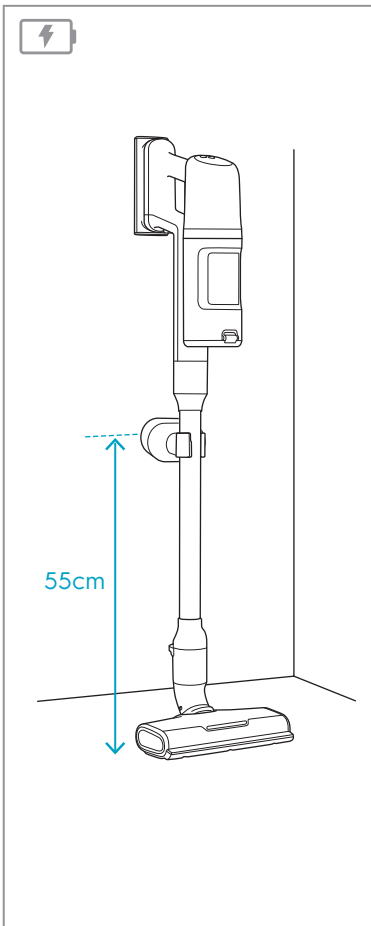

Tersedia hanya pada model tertentu.

มีเฉพาะบางรุ่นเท่านั้น

متوفر في نماذج محددة فقط

Carpet

Hard Floor

 [www.shop.electrolux.com](http://www.shop.electrolux.com)

ESKW6	ZE195	ZE189	EPPCS2	ZE187	ZE158	ZE159
900 923 742	900 923 813	900 923 803	900 923 550	900 923 769	900 923 440	900 923 442
Yearly Performance Kit	Extra Battery 2.5Ah/54Wh	Extra Battery Taiwan / Japan 2.5Ah/54Wh	PowerPro Cleaning Station	PowerPro Mop Nozzle	Standard Pads	Delicate Pads