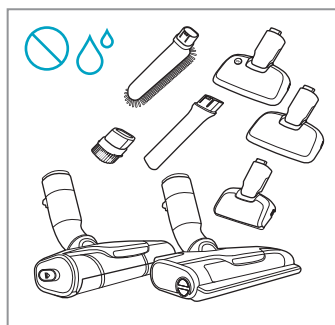

Tersedia hanya pada model tertentu.

มีเฉพาะบางรุ่นเท่านั้น

متوفر في نماذج محددة فقط

Carpet

Hard Floor

 [www.shop.electrolux.com](http://www.shop.electrolux.com)

ESKW6	ZE195	ZE189	EPPCS2	ZE187	ZE158	ZE159
900 923 742	900 923 813	900 923 803	900 923 550	900 923 769	900 923 440	900 923 442
Yearly Performance Kit	Extra Battery 2.5Ah/54Wh	Extra Battery Taiwan / Japan 2.5Ah/54Wh	PowerPro Cleaning Station	PowerPro Mop Nozzle	Standard Pads	Delicate Pads