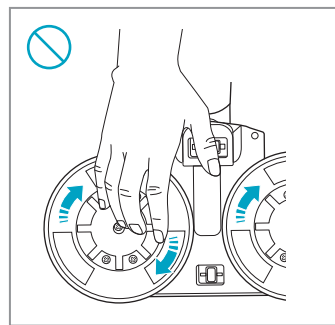

Tersedia hanya pada model tertentu.

มีเฉพาะบางรุ่นเท่านั้น

متوفر في نماذج محددة فقط

Carpet

Hard Floor

 [www.shop.electrolux.com](http://www.shop.electrolux.com)

ESKW6	ZE195	ZE189	EPPCS2	ZE187	ZE158	ZE159
900 923 742	900 923 813	900 923 803	900 923 550	900 923 769	900 923 440	900 923 442
Yearly Performance Kit	Extra Battery 2.5Ah/54Wh	Extra Battery Taiwan / Japan 2.5Ah/54Wh	PowerPro Cleaning Station	PowerPro Mop Nozzle	Standard Pads	Delicate Pads