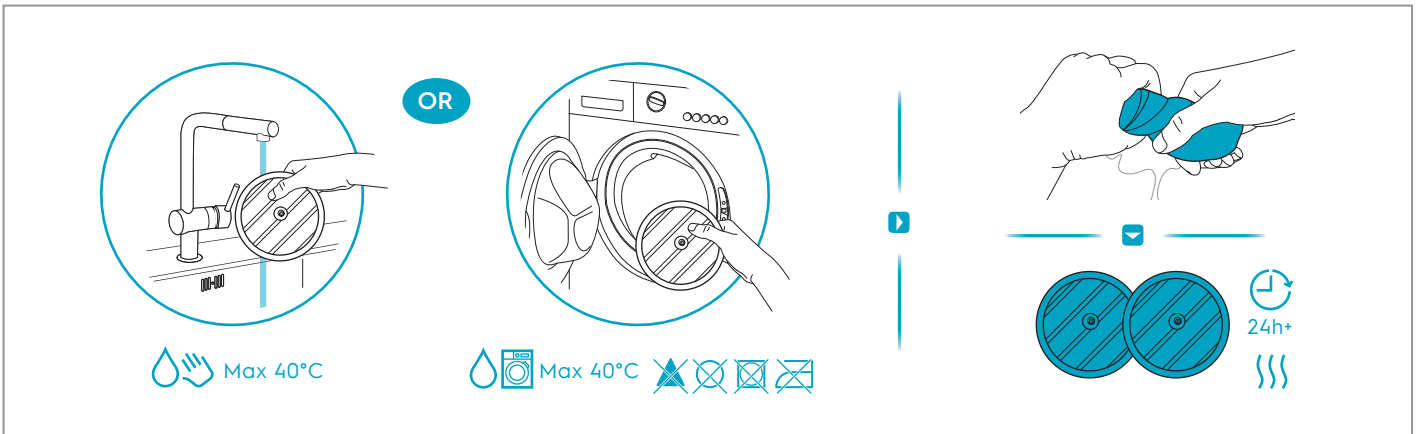

Tersedia hanya pada model tertentu.

มีเฉพาะบางรุ่นเท่านั้น

متوفر في نماذج محددة فقط

Carpet

Hard Floor

 [www.shop.electrolux.com](http://www.shop.electrolux.com)

ESKW6	ZE195	ZE189	EPPCS2	ZE187	ZE158	ZE159
900 923 742	900 923 813	900 923 803	900 923 550	900 923 769	900 923 440	900 923 442
Yearly Performance Kit	Extra Battery 2.5Ah/54Wh	Extra Battery Taiwan / Japan 2.5Ah/54Wh	PowerPro Cleaning Station	PowerPro Mop Nozzle	Standard Pads	Delicate Pads