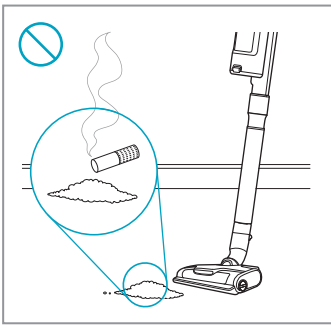

Tersedia hanya pada model tertentu.

มีเฉพาะบางรุ่นเท่านั้น

متوفر في نماذج محددة فقط

Carpet

Hard Floor

 [www.shop.electrolux.com](http://www.shop.electrolux.com)

ESKW6	ZE195	ZE189	EPPCS2	ZE187	ZE158	ZE159
900 923 742	900 923 813	900 923 803	900 923 550	900 923 769	900 923 440	900 923 442
Yearly Performance Kit	Extra Battery 2.5Ah/54Wh	Extra Battery Taiwan / Japan 2.5Ah/54Wh	PowerPro Cleaning Station	PowerPro Mop Nozzle	Standard Pads	Delicate Pads