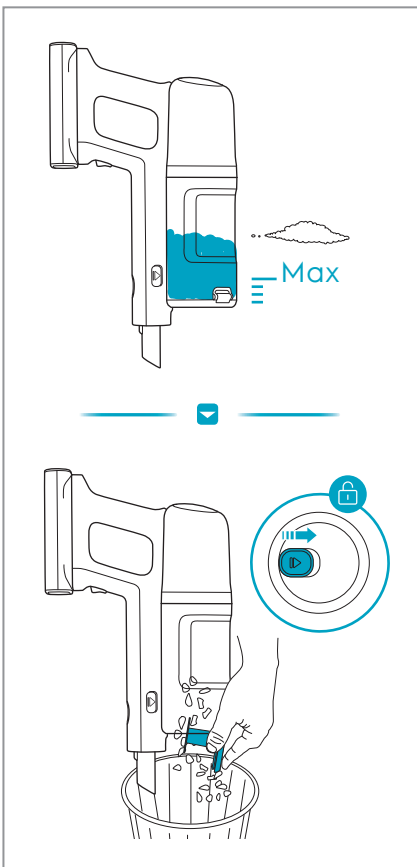

Tersedia hanya pada model tertentu.

มีเฉพาะบางรุ่นเท่านั้น

متوفر في نماذج محددة فقط

Carpet

Hard Floor

 [www.shop.electrolux.com](http://www.shop.electrolux.com)

ESKW6	ZE195	ZE189	EPPCS2	ZE187	ZE158	ZE159
900 923 742	900 923 813	900 923 803	900 923 550	900 923 769	900 923 440	900 923 442
Yearly Performance Kit	Extra Battery 2.5Ah/54Wh	Extra Battery Taiwan / Japan 2.5Ah/54Wh	PowerPro Cleaning Station	PowerPro Mop Nozzle	Standard Pads	Delicate Pads

\*Accessories are subject to country availability.

A27940403