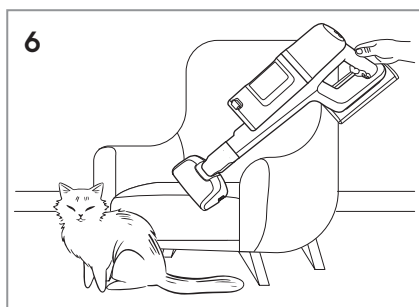

Tersedia hanya pada model tertentu.

มีเฉพาะบางรุ่นเท่านั้น

متوفر في نماذج محددة فقط

Carpet

Hard Floor

 [www.shop.electrolux.com](http://www.shop.electrolux.com)

ESKW6	ZE195	ZE189	EPPCS2	ZE187	ZE158	ZE159
900 923 742	900 923 813	900 923 803	900 923 550	900 923 769	900 923 440	900 923 442
Yearly Performance Kit	Extra Battery 2.5Ah/54Wh	Extra Battery Taiwan / Japan 2.5Ah/54Wh	PowerPro Cleaning Station	PowerPro Mop Nozzle	Standard Pads	Delicate Pads